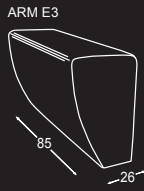

91
Eg ubeh.

92
Grey

93
Smoked

94
Hvid

ARMLÆN

LIVE HJ. (E2-P-D-O-E2) + X
Mål 271x215x88 cm.