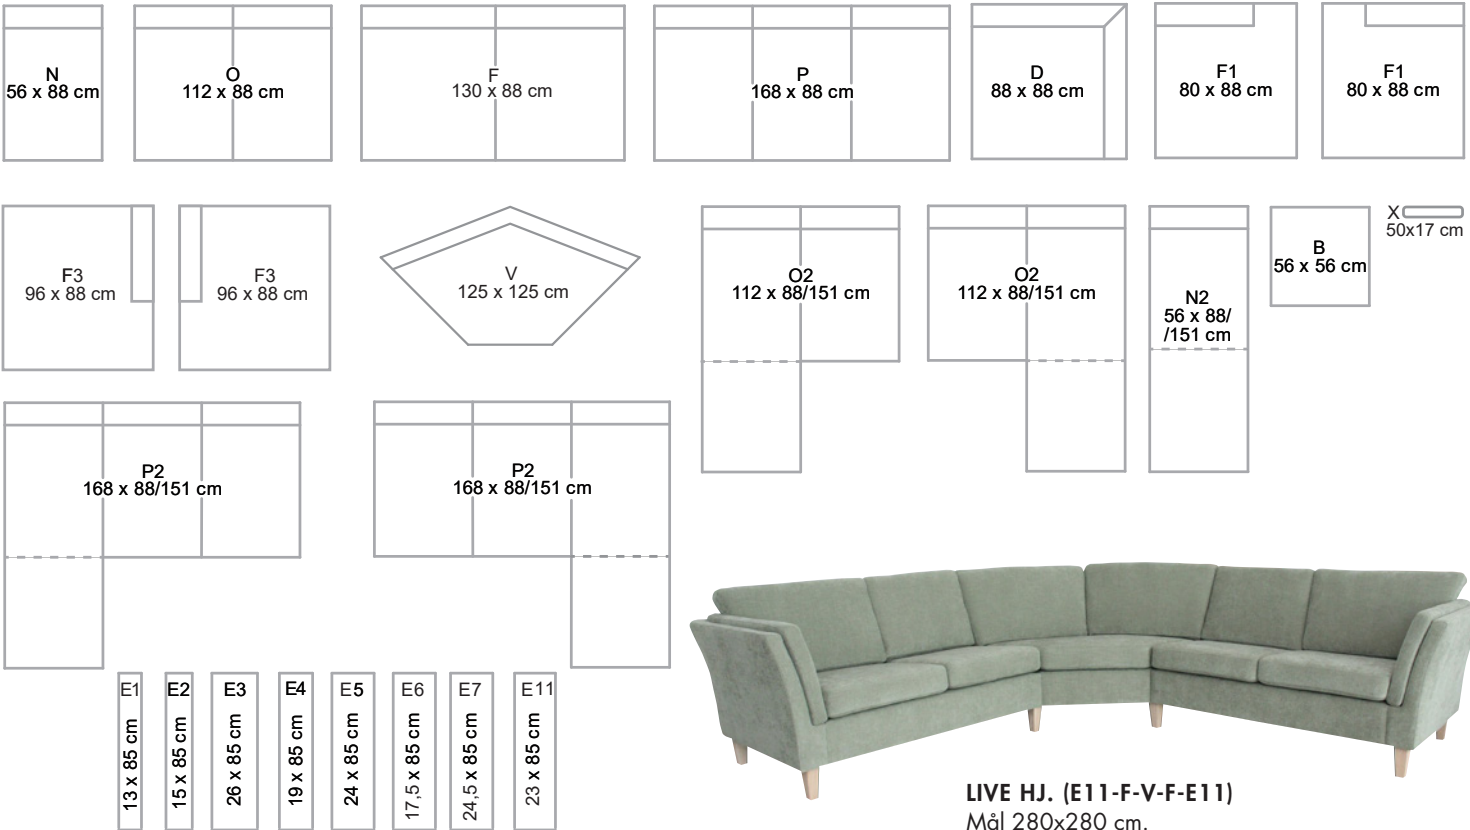

HJEMME HOS

LIVE sofa

HJEMME HOS

Amtoft MØBLER

LIVE

3 pers. (E11-P-E11) Mål: 214 cm.

2 pers. (E11-O-E11) Mål: 158 cm.

Rummelig hjørnesofa m/chaiselong

LIVE HJ. (E2-O-D-P2-E2) + X
Mål 215x271 cm.

LIVE HJ. (E11-F-V-F-E11)
Mål 280x280 cm.

Stilren hjørnesofa

LIVE HJ. (E7-O-D-P-E7)
Mål 223x279 cm.

Fleksibelt modulsystem

LIVE
3 pers. (E6-P-E6) Mål 206 cm.
2 pers. (E6-O-E6) Mål 150 cm.

KUN FANTASIEN SÆTTER GRÆNSER:

- Vælg en kombination
- Vælg mellem 8 armlæn
- Vælg stof/læder (se prøver i butikken)
- Vælg ben
- Vælg tilbehør (fx. nakkepude)

PRODUKTINFO:

- Rygpude: 23 kg polyether
- Sædepude: 30 kg koldskum
- Bund: Nozag fjedre

91
Eg ubeh.

92
Grey

93
Smoked

94
Hvid

ARMLÆN

LIVE HJ. (E2-P-D-O-E2) + X
Mål 271x215x88 cm.